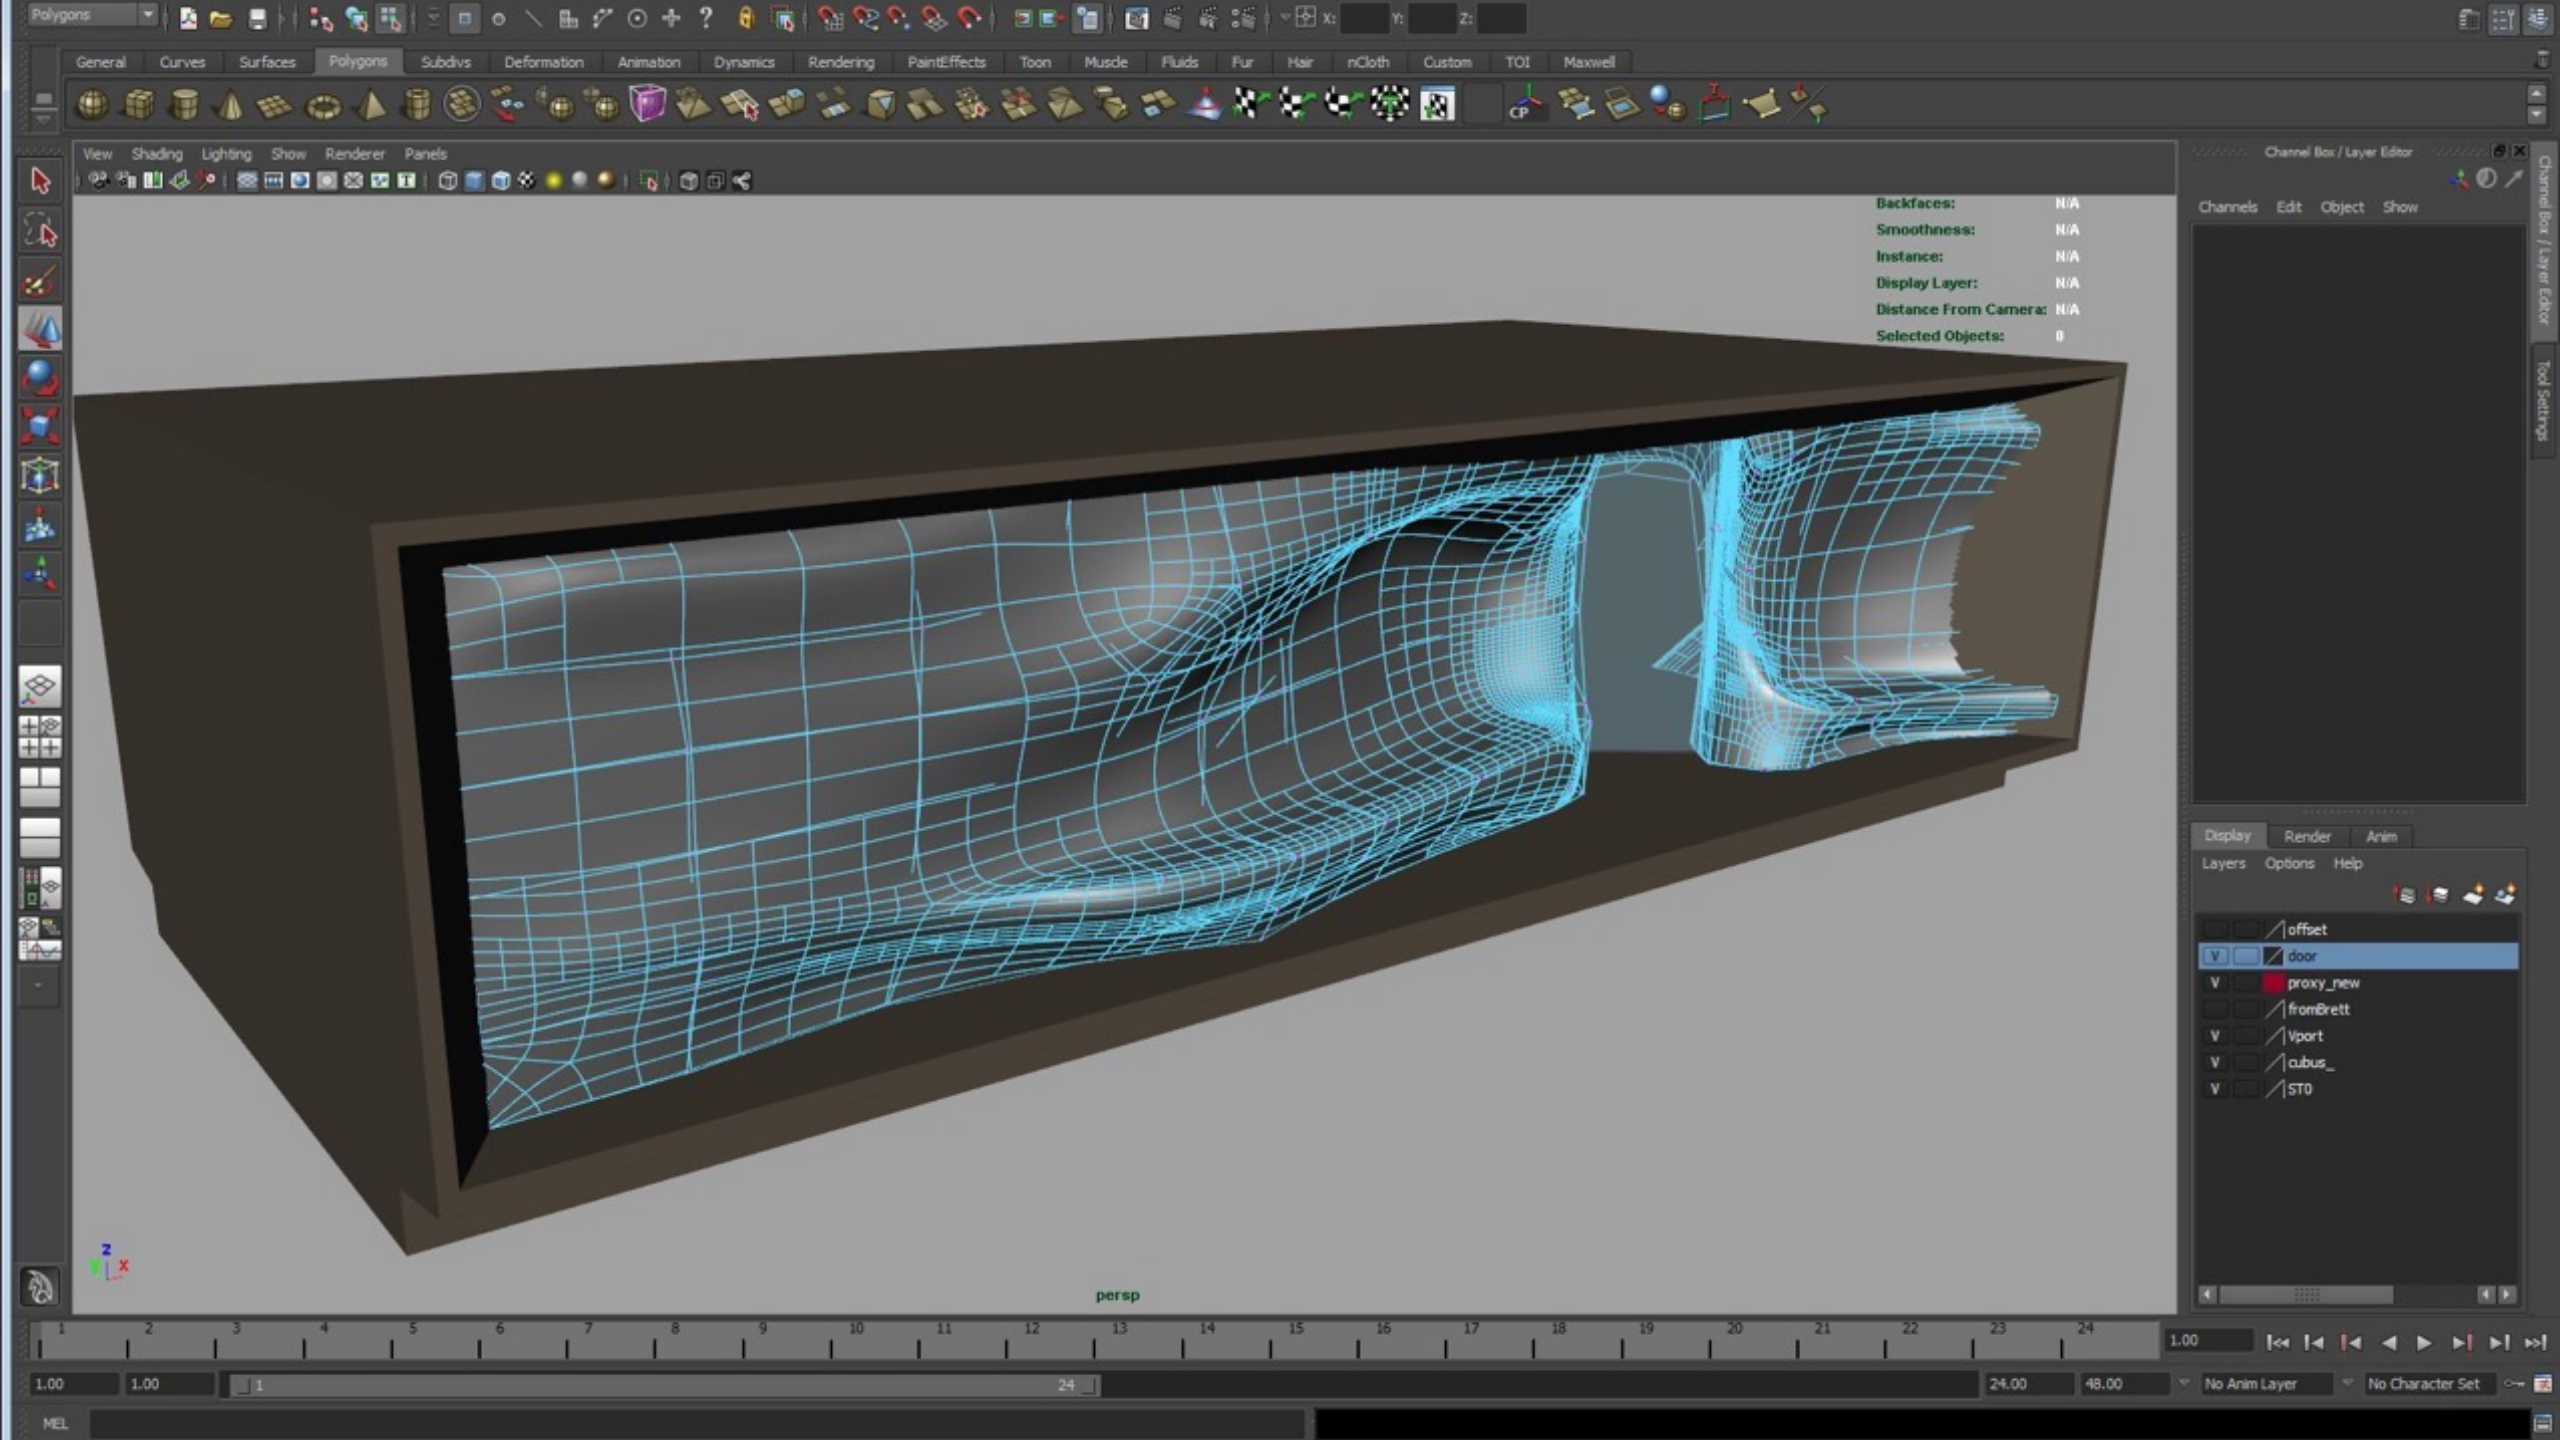

INNGANG FRA  
TVERRFJELLGRUVE-STIEN

UTSIKT RONDANE

TOALETT  
(IKKE INNARBEIDET)

BETONGSKALL

HARDE FLATER OG RETTE LINJER OMGIR INSTALLASJONEN

TREKJERNE  
MYKE LINJER OG VARMT MATERIALE DANNER KJERNEN I INSTALLASJONEN

View Shading Lighting Show Renderer Panels

Backfaces: N/A  
Smoothness: N/A  
Instance: N/A  
Display Layer: N/A  
Distance From Camera: N/A  
Selected Objects: 0

persp

Channel Box / Layer Editor

Channels Edit Object Show